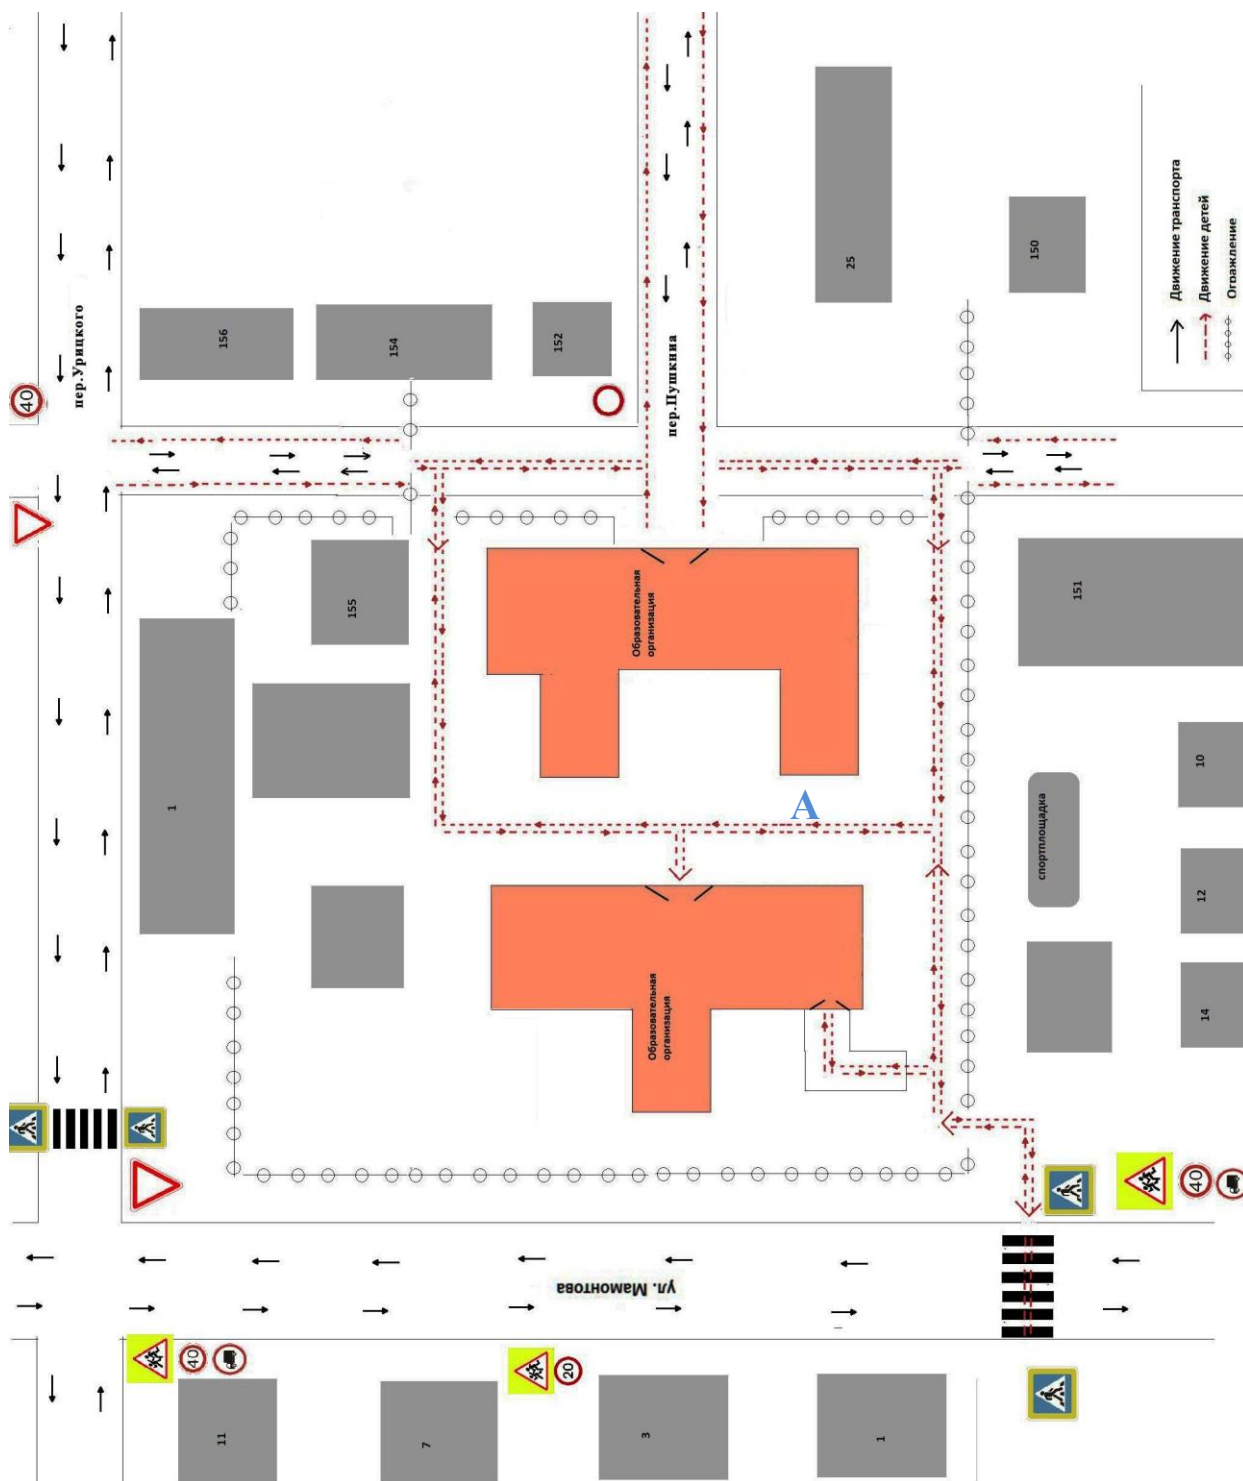

I. План - схемы МБОУ Угловская СОШ им. А.Т. Масликова

1. Район расположения МБОУ Угловская СОШ им. А.Т. Масликова, пути движения транспортных средств и детей (обучающихся)

2. Схема организации дорожного движения в непосредственной близости от МБОУ Угловская СОШ им. А.Т. Масликова с размещением соответствующих технических средств организации дорожного движения, маршрутов движения детей и расположения парковочных мест

3. Пути движения транспортных средств к местам разгрузки/погрузки и рекомендуемые безопасные пути передвижения детей по территории МБОУ Угловская СОШ им. А.Т. Масликова

- Въезд / выезд грузовых транспортных средств
- Движение грузовых транспортных средств
- Движение детей

4. Маршруты движения организованных групп детей от МБОУ Угловская СОШ им. А.Т. Масликова к стадиону, парку или спортивно-оздоровительному комплексу