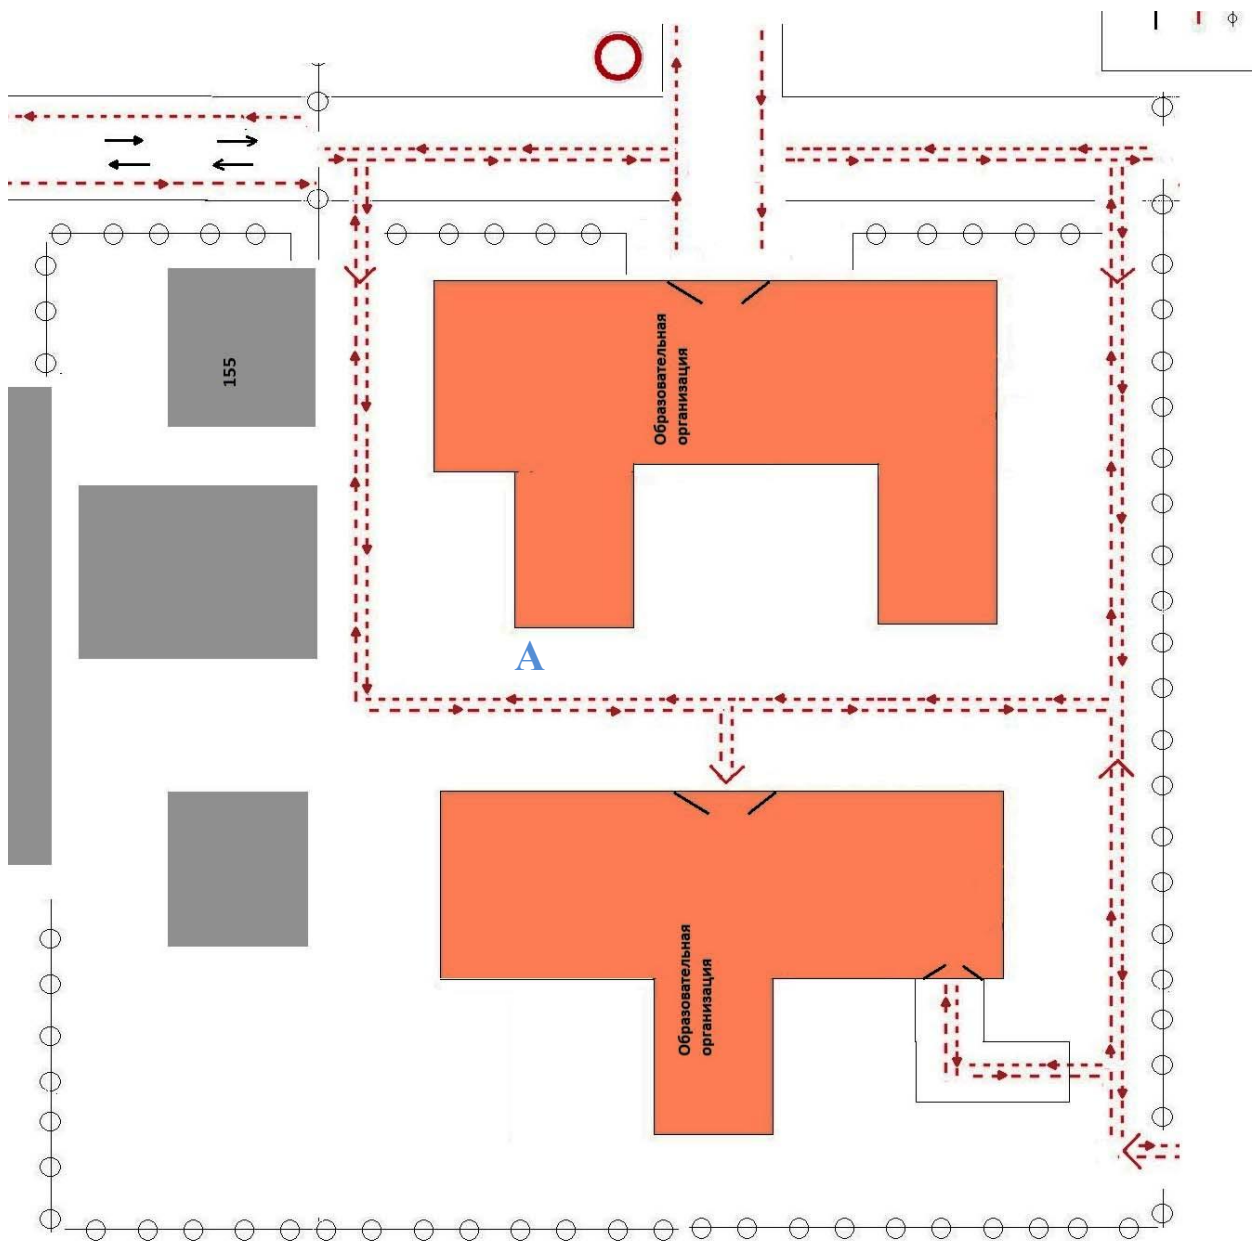

I. План - схемы МБОУ Угловская СОШ им. А.Т. Масликова

1. Район расположения МБОУ Угловская СОШ им. А.Т. Масликова, пути движения транспортных средств и детей (обучающихся)

2. Схема организации дорожного движения в непосредственной близости от МБОУ Угловская СОШ им. А.Т. Масликова с размещением соответствующих технических средств организации дорожного движения, маршрутов движения детей и расположения парковочных мест

3. Пути движения транспортных средств к местам разгрузки/погрузки и рекомендуемые безопасные пути передвижения детей по территории МБОУ Угловская СОШ им. А.Т. Масликова

- Въезд / выезд грузовых транспортных средств
- Движение грузовых транспортных средств
- Движение детей